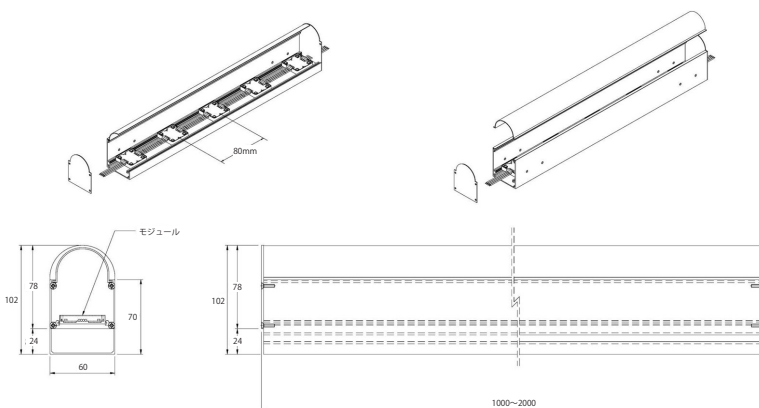

AWL-4500C-LED BER

●専用コントローラーによりモジュール個別の制御が可能。