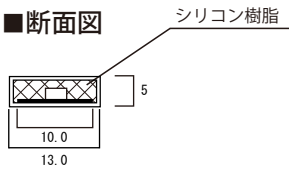

承認図

■ LLS-2835-02

16.6mmピッチ

LED Line Series

■断面図

■取付方法

※シリコン樹脂用両面テープで仮止めし
取付ユニットでビス止め固定、または
シリコンでポイント止めすることをすすめます。

■付属品

取付クリップ

ENDキャップ

■製品仕様

モデル名	LLS-2835-02	使用温度	-20℃～60℃
カラー	R/G/B/NW/PW/WW	使用環境	IP67
LED素子	SMD型	照射角度	120°
LED数	60個/m	寿命	40,000時間
消費電力	60W/5m	色温度	2700-3000K/3000-3500K/4000-4500K 5000-5500K/6000-6500K
駆動電圧	DC12V	Luminous flux	