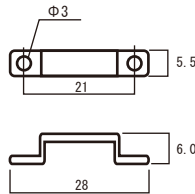

承認図

■ LLS-2835-02

16.6mmピッチ

LED Line Series

■断面図

■取付方法

※シリコン樹脂用両面テープで仮止めし
取付ユニットでビス止め固定、または
シリコンでポイント止めすることをすすめます。

■付属品

取付クリップ

ENDキャップ

■製品仕様

モデル名	LLS-2835-02	使用温度	-20℃～60℃
カラー	R/G/B/NW/PW/WW	使用環境	IP67
LED素子	SMD型	照射角度	120°
LED数	60個/m	寿命	40,000時間
消費電力	60W/5m	色温度	2700-3000K/3000-3500K/4000-4500K 5000-5500K/6000-6500K
駆動電圧	DC12V	Luminous flux	

※本品の規格および外観は改良のため予告なしに変更する事がありますので、あらかじめご了承下さい。

7						器具タイプ	LLS Line Series	
6								
5								
4								
3						適合ランプ		
2						型番	LLS-2835-02	
1						作成日付	2016.05.23	
品番	品名	材質	数量	摘要			Lumiere Japan Co.,Ltd	
	第三角法	単位 : mm	尺度	FREE	質量			