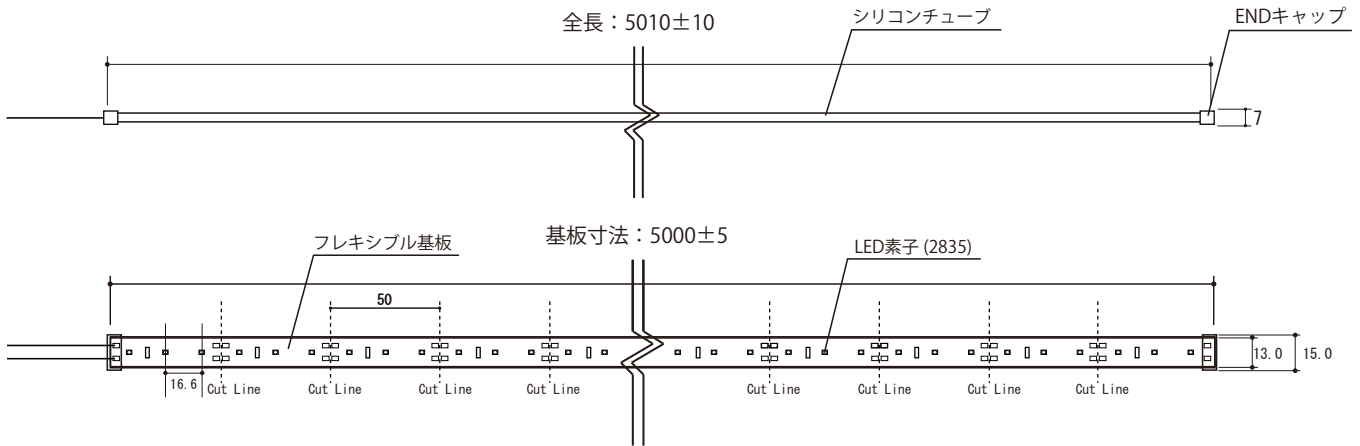

承認図

■ LLS-2835-02

16.6mmピッチ

LED Line Series

■断面図

■取付方法

※シリコン樹脂用両面テープで仮止めし
取付ユニットでビス止め固定、または
シリコンでポイント止めすることをすすめます。

■付属品

取付クリップ

ENDキャップ

■製品仕様

モデル名	LLS-2835-02	使用温度	-20℃～60℃
カラー	R/G/B/NW/PW/WW	使用環境	IP67
LED素子	SMD型	照射角度	120°
LED数	60個/m	寿命	40,000時間
消費電力	60W/5m	色温度	2700-3000K/3000-3500K/4000-4500K 5000-5500K/6000-6500K
駆動電圧	DC12V	Luminous flux	

※本品の規格および外観は改良のため予告なしに変更する事がありますので、あらかじめご了承下さい。

7						器具タイプ	LLS Line Series	
6								
5								
4								
3						適合ランプ		
2						型番	LLS-2835-02	
1						作成日付	2016.05.23	
品番	品名	材質	数量	摘要			Lumiere Japan Co.,Ltd	
	第三角法	単位 : mm	尺度	FREE	質量			