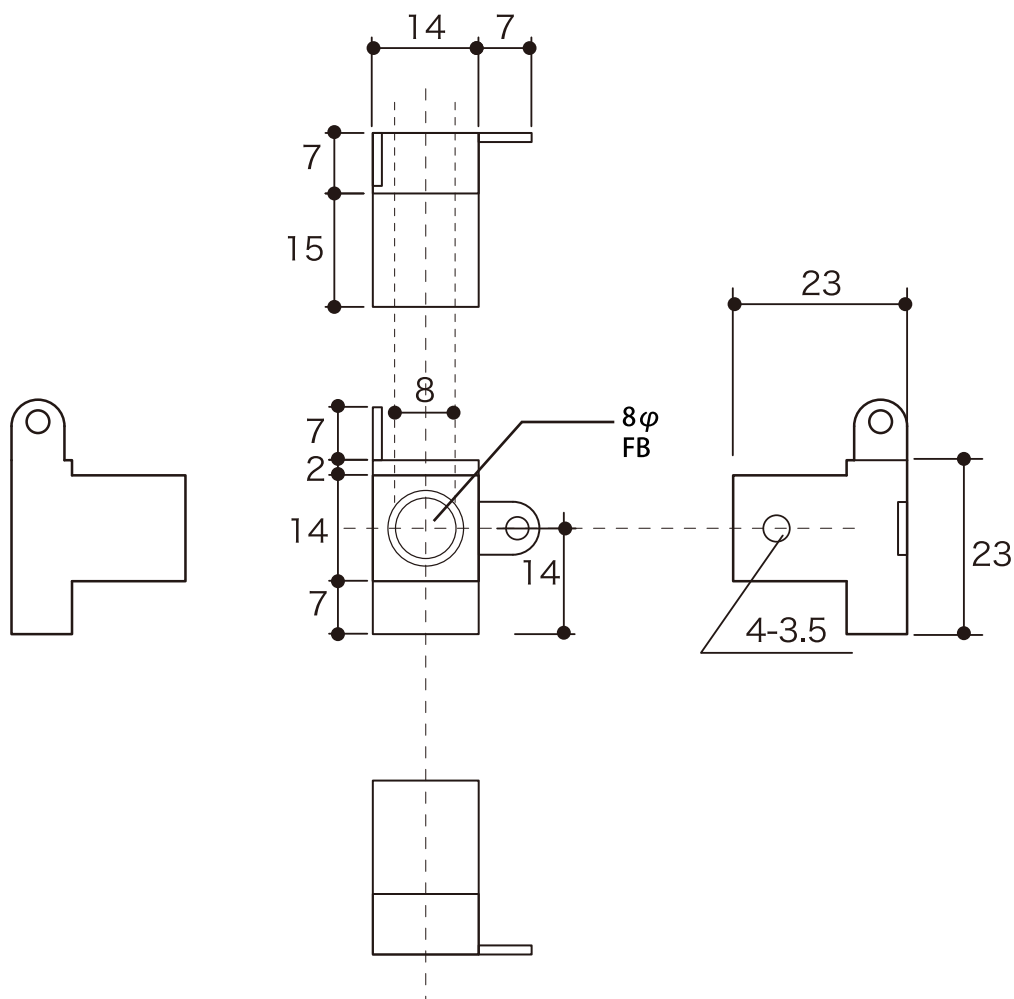

承認図

■ファイバチューブ用LED光源モジュール 1Wタイプ | LED FiberTubeLighting

■ファイバーユニット

■製品仕様

- コンパクト型
- 1W型 屋内・外
- 赤黄緑青白 専用電源

※本品の規格および外観は改良のため予告なしに変更する事がありますので、あらかじめご了承下さい。

7									
6									
5								器具タイプ	
4									
3								適合ランプ	
2								型番	ファイバチューブ用 LED光源モジュール 1Wタイプ
1								作成日付	2012.05.29
品番	品名	材質	数量	摘要			Lumiere Japan Co.,Ltd		
	第三角法	単位 : mm	尺度	1/1	質量	Kg			